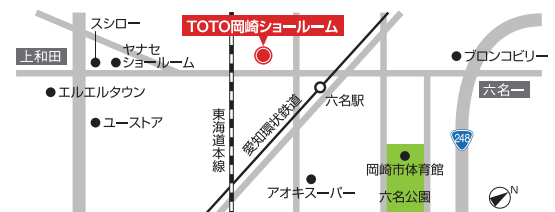

きれい除菌水  
セフィオンテクト

リベナスプラン  
**204,000円**~  
※標準工事費込み (税込価格)

ご相談・お見積はお気軽にお問合せください。

地球にやさしいエネルギー

株式会社 **山本商店**

☎ 0120-86-6553