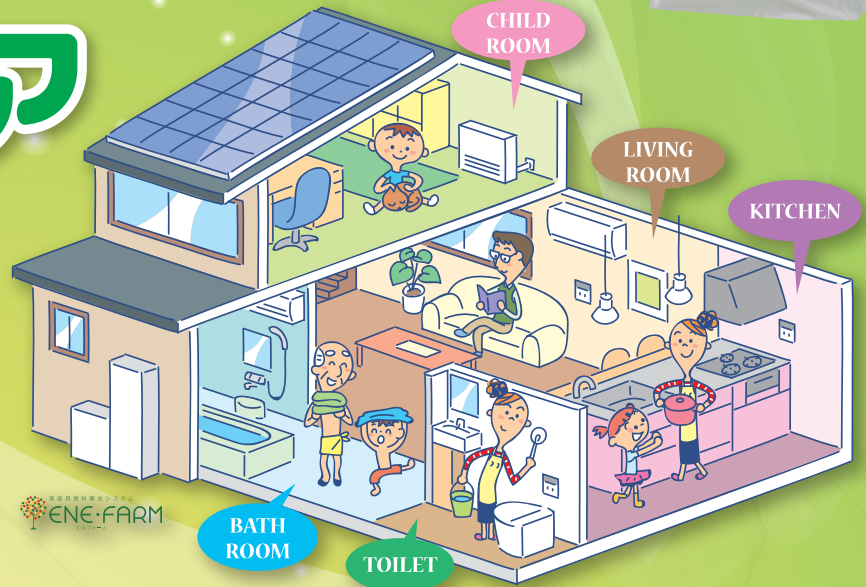

# リフォーム&エネファーム 暮らし快適 ワクワクフェア

来場記念品

ミッキーショッピングバッグ  
プレゼント!!

日時 **9/12(土) 10:00~17:00**

会場 **TOTOショールーム**

システムキッチン・システムバス  
ご成約のお客様に **ギフトカード進呈!**

## システムキッチン

TOTO CRASSO