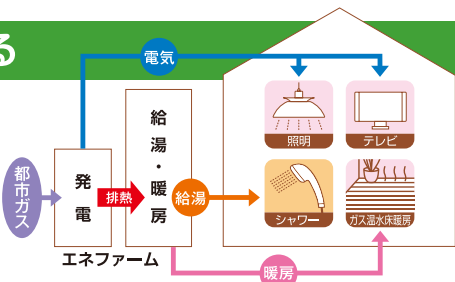

# エネファームとリフォームがセットになった 大変お得な限定品!!

今なら  
3大特典  
付き

- 1.床暖房(6畳まで)プレゼント!
- 2.国から補助金が支給されます
- 3.今お使いの給湯器を高価下取り!

※1 標準施工の範囲内で取らない場合は別途料金が発生する場合があります。  
※2 民生用燃料電池導入支援補助金/募集期間 平成27年5月初旬予定  
補助金には予算枠があり、予算到達時点で終了となります。適用には諸条件があり、期間途中でも変更になる場合があります。

ガスで電気とお湯をつくる

エネルギーのムダを減らします。  
家で使用する電力量の70%を  
まかなえます。

年間総発電量にして約3880kWh相当

エネルギーの無駄が少なく効率的!!  
大きなCO<sub>2</sub>削減効果が環境にもやさしい。

ENE-FARM

東芝製品

パナソニック製品

エネファームなら、電気もお湯も、  
わが家でおトクにつくれます。