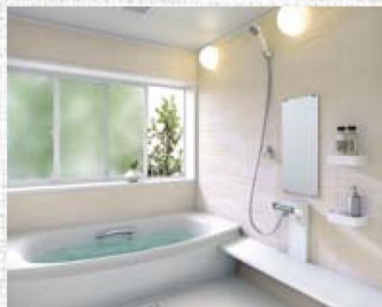

皆様の困ったを解決し、「こんな暮らしをしたい」をカタチにします。

- 浴室が寒い、狭い
- 水漏れ、排水のつまり
- フローリングがぎしむ
- トイレをきれいにしたい
- 衣類乾燥機を取付けたい

コンロや換気扇のお手入れをうくにしたい。

# 水まわりお湯まわりの 困った、ありませんか。

今だけ!

こんなお客様におすすめ

全口センサー搭載  
Siセンサーコンロ DELICIA デリシア

プレミアムシリーズ

Siセンサー付きビルトインコンロ

最高級

- プレミアムシリーズ(100Vタイプ)  
通常価格248,000円(標準設置工事費込み)
- プレミアムシリーズ(3Vタイプ)  
通常価格199,800円(標準設置工事費込み)

リベナス&エネドゥ祭 期間限定

20,000円値引き

設備・間取り・内装までトータルな御提案

浴室

くつろぎの空間に変わります。

寒いお風呂からあったかなお風呂へ。浴室も浴槽もまるごと一新。ピカピカあったかバスルームに大変身。

キッチン

流し台からシステムキッチンへ。

お手入れラクラク、スタイリッシュで、便利機能も満載です。快適システムキッチンリフォームでお料理の幅も広がります。

トイレ

スタイリッシュ&エコ。

住まいの中で一番の清潔空間。水道代も節約できる超節水タイプのトイレリフォームはいかがでしょうか。

創エネ

太陽光発電  
エネファーム

創エネ&省エネライフ。

キッチン、浴室のリフォームにマイホーム発電システムを組み合わせれば家計にやさしい暮らしがはじまります。